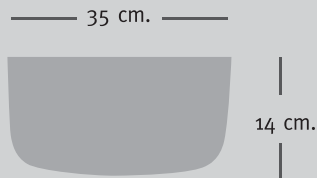

Bacha 1001 | Sink 1001

Peso y medidas | Weight and measures

Diámetro Diameter	Altura Height	Peso Weight
35 cm. 13.7 inches	14 cm. 5.5 inches	5 kg. 11 pounds