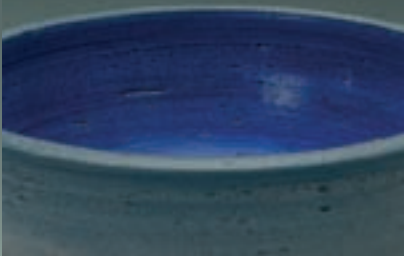

Fango
diseño en
bachas