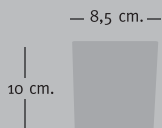

### Peso y medidas | Weight and measures

Diámetro Diameter	Altura Height	Peso Weight
40 cm. 15.7 inches	13 cm. 5.1 inches	7 kg. 15.4 pounds

### Peso y medidas | Weight and measures

Diámetro Diameter	Altura Height	Peso Weight
30 cm. 11.7 inches	15 cm. 5.9 inches	4,50 kg. 9.9 pounds

### Jabonera | Soap dish

Diámetro Diameter	Altura Height
13 cm. 5.1 inches	2 cm. 0.8 inches

### Vaso | Glass

Diámetro Diameter	Altura Height
8,5 cm. 3.3 inches	10 cm. 3.9 inches