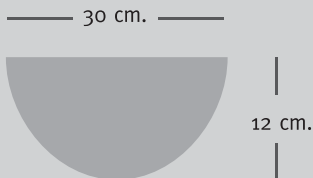

### Peso y medidas | Weight and measures

Diámetro Diameter	Altura Height	Peso Weight
30 cm. 11.7 inches	12 cm. 4.7 inches	4 kg. 8.8 pounds

### Peso y medidas | Weight and measures

Diámetro Diameter	Altura Height	Peso Weight
35 cm. 13.7 inches	13 cm. 5.1 inches	5 kg. 11 pounds

### Peso y medidas | Weight and measures

Diámetro Diameter	Altura Height	Peso Weight
40 cm. 15.7 inches	13 cm. 5.1 inches	7 kg. 15.4 pounds

### Peso y medidas | Weight and measures

Diámetro Diameter	Altura Height	Peso Weight
30 cm. 11.7 inches	15 cm. 5.9 inches	4,50 kg. 9.9 pounds