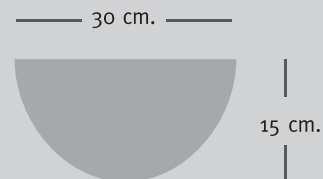

### Peso y medidas | Weight and measures

Diámetro Diameter	Altura Height	Peso Weight
30 cm. 11.7 inches	12 cm. 4.7 inches	4 kg. 8.8 pounds

### Peso y medidas | Weight and measures

Diámetro Diameter	Altura Height	Peso Weight
35 cm. 13.7 inches	13 cm. 5.1 inches	5 kg. 11 pounds

### Peso y medidas | Weight and measures

Diámetro Diameter	Altura Height	Peso Weight
40 cm. 15.7 inches	13 cm. 5.1 inches	7 kg. 15.4 pounds

### Peso y medidas | Weight and measures

Diámetro Diameter	Altura Height	Peso Weight
30 cm. 11.7 inches	15 cm. 5.9 inches	4,50 kg. 9.9 pounds