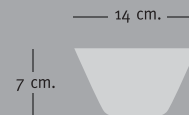

Minibacha | Mini vessel sink

Diámetro Diameter	Altura Height
14 cm. 5.5 inches	7 cm. 2.8 inches