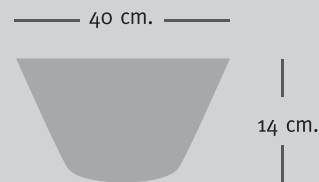

Bacha 302 | Sink 302

Peso y medidas | Weight and measures

Diámetro Diameter	Altura Height	Peso Weight
40 cm. 15.6 inches	14 cm. 5.5 inches	8 kg. 17.7 pounds

Accesorios | Accessories

Jabonera | Soap dish

Diámetro Diameter	Altura Height
13 cm. 5.1 inches	2 cm. 0.8 inches

Vaso | Glass

Diámetro Diameter	Altura Height
8,5 cm. 3.3 inches	10 cm. 3.9 inches

Minibacha | Mini vessel sink

Diámetro Diameter	Altura Height
14 cm. 5.5 inches	7 cm. 2.8 inches