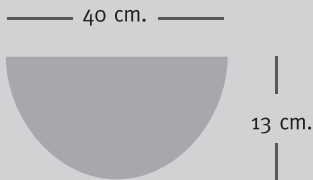

### Peso y medidas | Weight and measures

Diámetro Diameter	Altura Height	Peso Weight
30 cm. 11.7 inches	12 cm. 4.7 inches	4 kg. 8.8 pounds

### Peso y medidas | Weight and measures

Diámetro Diameter	Altura Height	Peso Weight
35 cm. 13.7 inches	13 cm. 5.1 inches	5 kg. 11 pounds

### Peso y medidas | Weight and measures

Diámetro Diameter	Altura Height	Peso Weight
40 cm. 15.7 inches	13 cm. 5.1 inches	7 kg. 15.4 pounds

### Peso y medidas | Weight and measures

Diámetro Diameter	Altura Height	Peso Weight
30 cm. 11.7 inches	15 cm. 5.9 inches	4,50 kg. 9.9 pounds