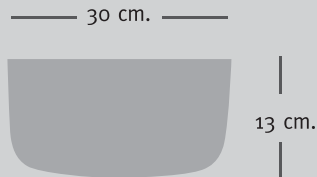

Bacha 1000 | Sink 1000

Peso y medidas | Weight and measures

Diámetro Diameter	Altura Height	Peso Weight
30 cm. 11.7 inches	13 cm. 5.1 inches	4 kg. 8.8 pounds