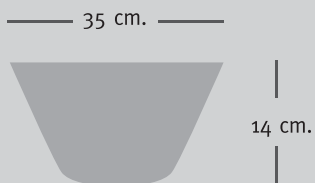

### Vaso | Glass

Diámetro Diameter	Altura Height
8,5 cm. 3.3 inches	10 cm. 3.9 inches

### Minibacha | Mini vessel sink

Diámetro Diameter	Altura Height
14 cm. 5.5 inches	7 cm. 2.8 inches

## Bacha 300 | Sink 300

Peso y medidas | Weight and measures

Diámetro Diameter	Altura Height	Peso Weight
30 cm. 11.7 inches	13 cm. 5.1 inches	4 kg. 8.8 pounds

## Bacha 301 | Sink 301

Peso y medidas | Weight and measures

Diámetro Diameter	Altura Height	Peso Weight
35 cm. 13.7 inches	14 cm. 5.5 inches	5 kg. 11 pounds