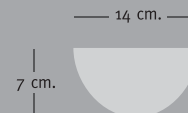

Minibacha | Mini vessel sink

Diámetro Diameter	Altura Height
14 cm. 5.5 inches	7 cm. 2.8 inches