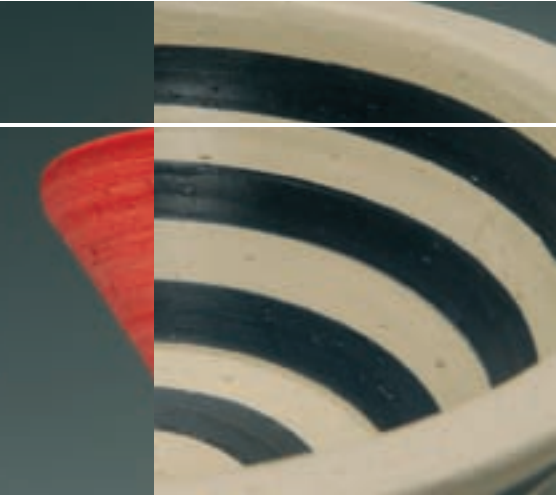

Fango
diseño en
bachas