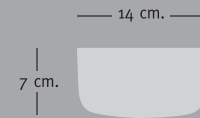

Minibacha | Mini vessel sink

Diámetro Diameter	Altura Height
14 cm. 5.5 inches	7 cm. 2.8 inches