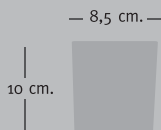

### Vaso | Glass

Diámetro Diameter	Altura Height
8,5 cm. 3.3 inches	10 cm. 3.9 inches

### Peso y medidas | Weight and measures

Diámetro Diameter	Altura Height	Peso Weight
40 cm. 15.6 inches	14 cm. 5.5 inches	8 kg. 17.7 pounds

### Jabonera | Soap dish

Diámetro Diameter	Altura Height
13 cm. 5.1 inches	2 cm. 0.8 inches