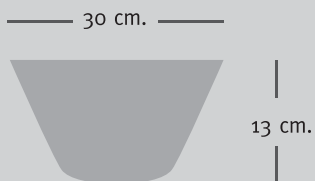

### Jabonera | Soap dish

Diámetro Diameter	Altura Height
13 cm. 5.1 inches	2 cm. 0.8 inches

### Vaso | Glass

Diámetro Diameter	Altura Height
8,5 cm. 3.3 inches	10 cm. 3.9 inches

### Minibacha | Mini vessel sink

Diámetro Diameter	Altura Height
14 cm. 5.5 inches	7 cm. 2.8 inches

## Bacha 300 | Sink 300

Peso y medidas | Weight and measures

Diámetro Diameter	Altura Height	Peso Weight
30 cm. 11.7 inches	13 cm. 5.1 inches	4 kg. 8.8 pounds