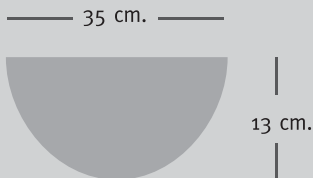

### Peso y medidas | Weight and measures

Diámetro Diameter	Altura Height	Peso Weight
30 cm. 11.7 inches	12 cm. 4.7 inches	4 kg. 8.8 pounds

### Peso y medidas | Weight and measures

Diámetro Diameter	Altura Height	Peso Weight
35 cm. 13.7 inches	13 cm. 5.1 inches	5 kg. 11 pounds

### Peso y medidas | Weight and measures

Diámetro Diameter	Altura Height	Peso Weight
40 cm. 15.7 inches	13 cm. 5.1 inches	7 kg. 15.4 pounds

### Peso y medidas | Weight and measures

Diámetro Diameter	Altura Height	Peso Weight
30 cm. 11.7 inches	15 cm. 5.9 inches	4,50 kg. 9.9 pounds